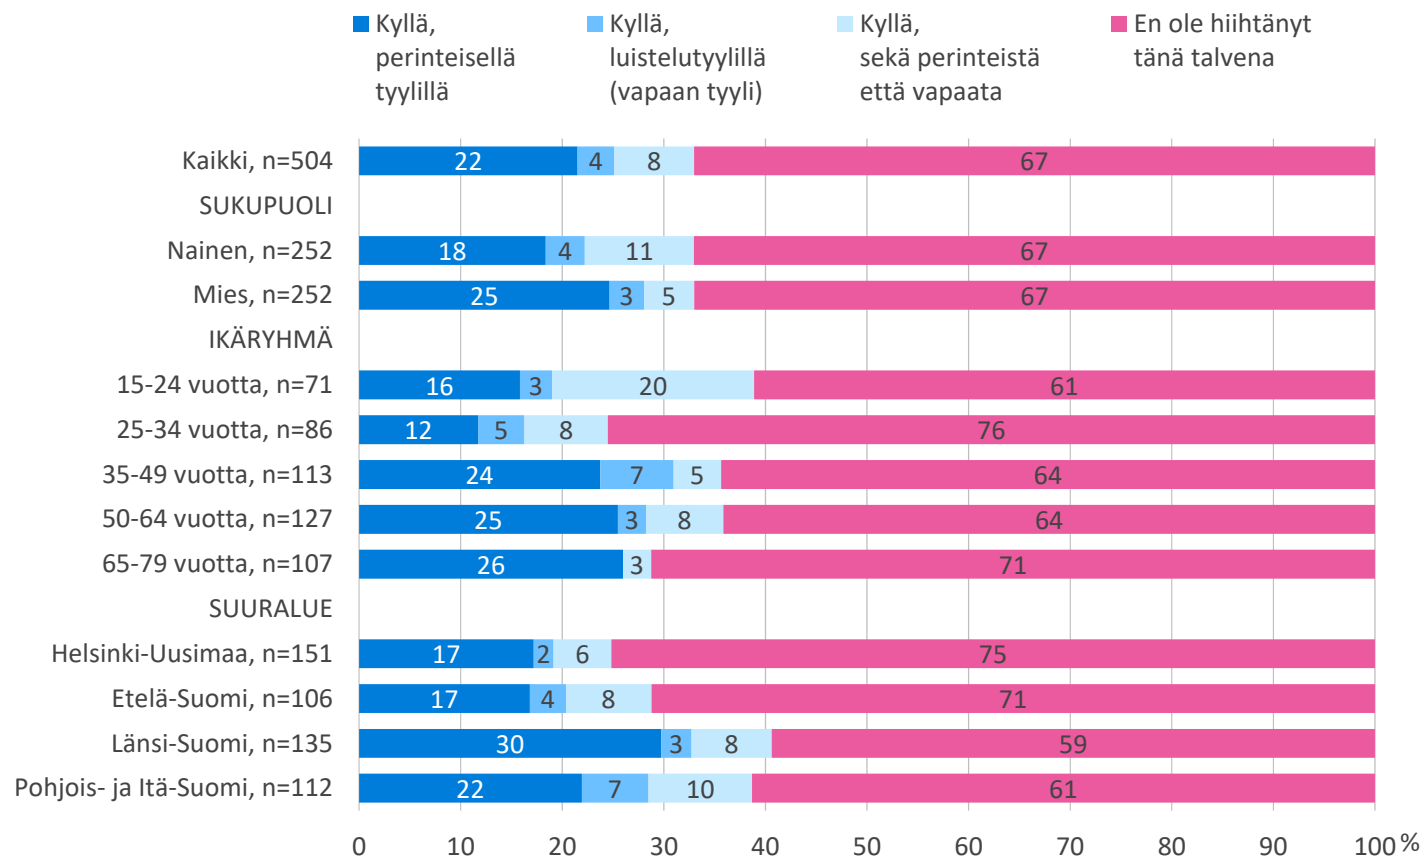

Oletko hiihtänyt tänä talvena?

Vastaajat, n=504

15.3.2018

17565 Suomen Latu

Oletko kohdannut hiihtoladulla ”laturaivoa” eli epäasiallista käytöstä tai puhetta?

Vastaajat, n=504

15.3.2018

17565 Suomen Latu