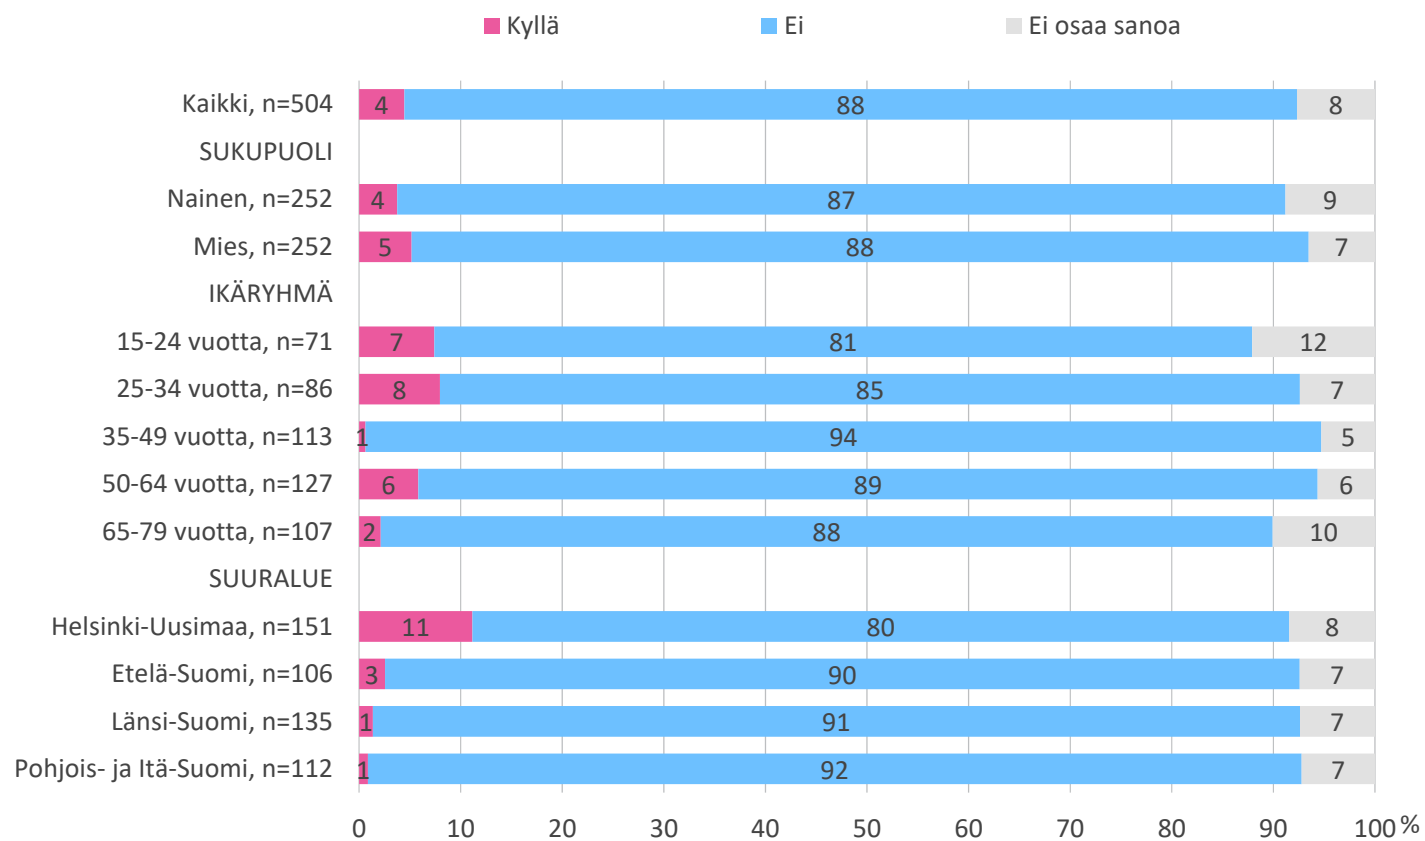

Oletko hiihtänyt tänä talvena?

Vastaajat, n=504

15.3.2018

17565 Suomen Latu

Oletko kohdannut hiihtoladulla ”laturaivoa” eli epäasiallista käytöstä tai puhetta?

Vastaajat, n=504

15.3.2018

17565 Suomen Latu